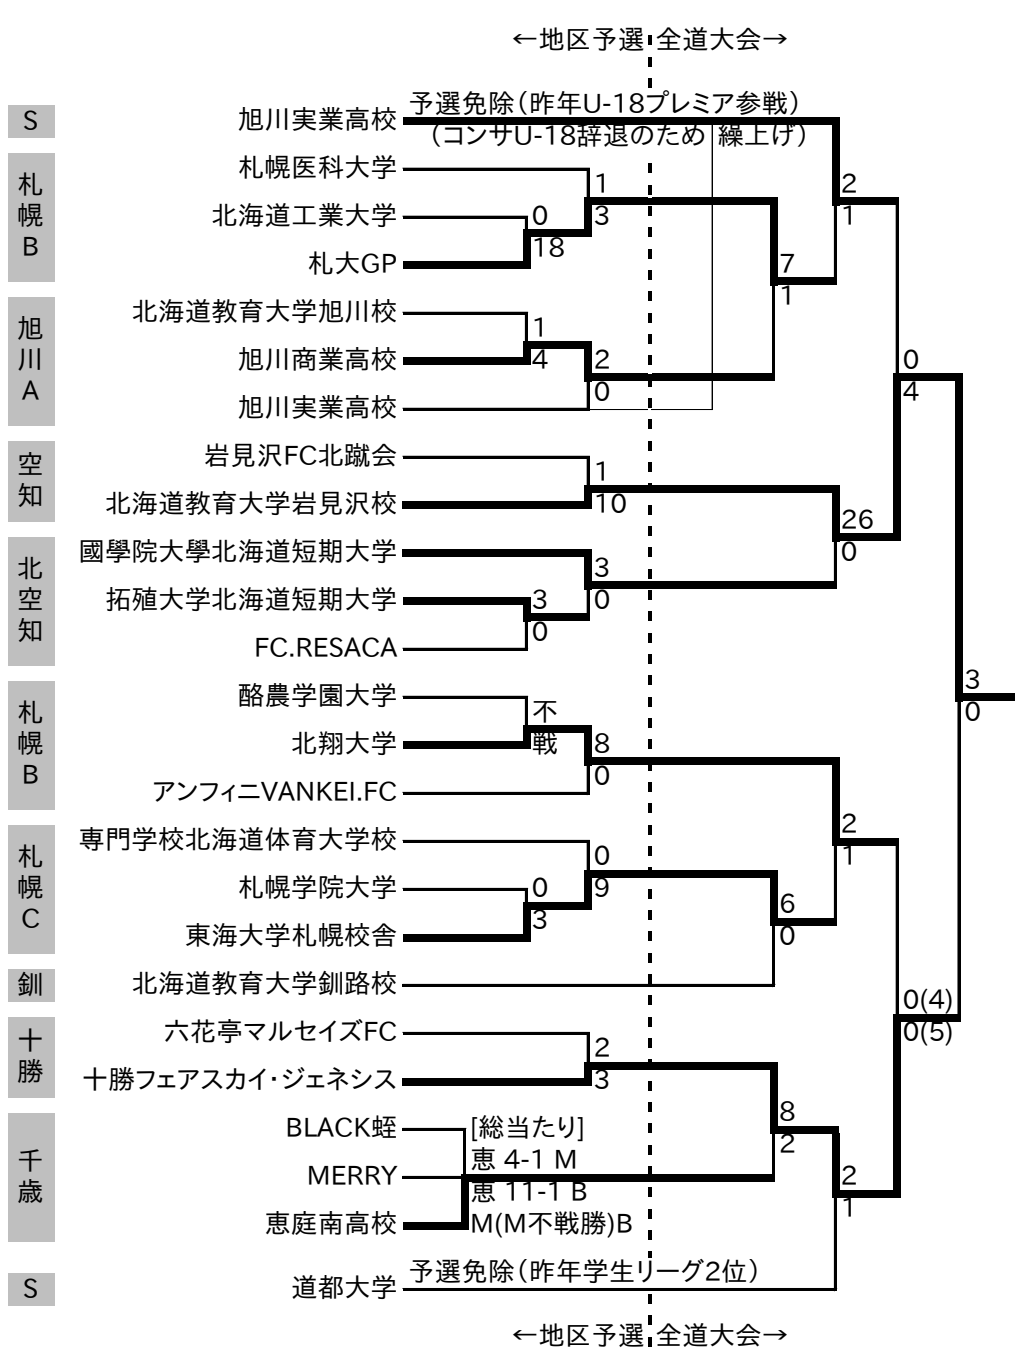

# 第31回(2013年)知事杯全道サッカー選手権大会 トーナメント表(地区予選まで含んだ全対戦掲載)

- ・全出場チーム数:57
- ・ソース:知事杯公式パンフレット
- ・札幌地区予選において繰上げ出場チームがあった組については、結果的に出場権に関わらなかった試合は表から除外(除外した試合結果:札大GP 4 - 2 北翔大学、北海道大学 2 - 1 東海大学札幌校舎)

注:予選地区名の「S」はシードを示す(予選免除&ベスト4まで対戦しないように組み合わせ)。

注:「Ex」は延長戦による決着、「A(B)」は「A得点で規定の時間終了、PK戦でB点」を示す。

制作:H.Hiro (Maraigue)

[http://twitter.com/h\\_hiro](http://twitter.com/h_hiro)