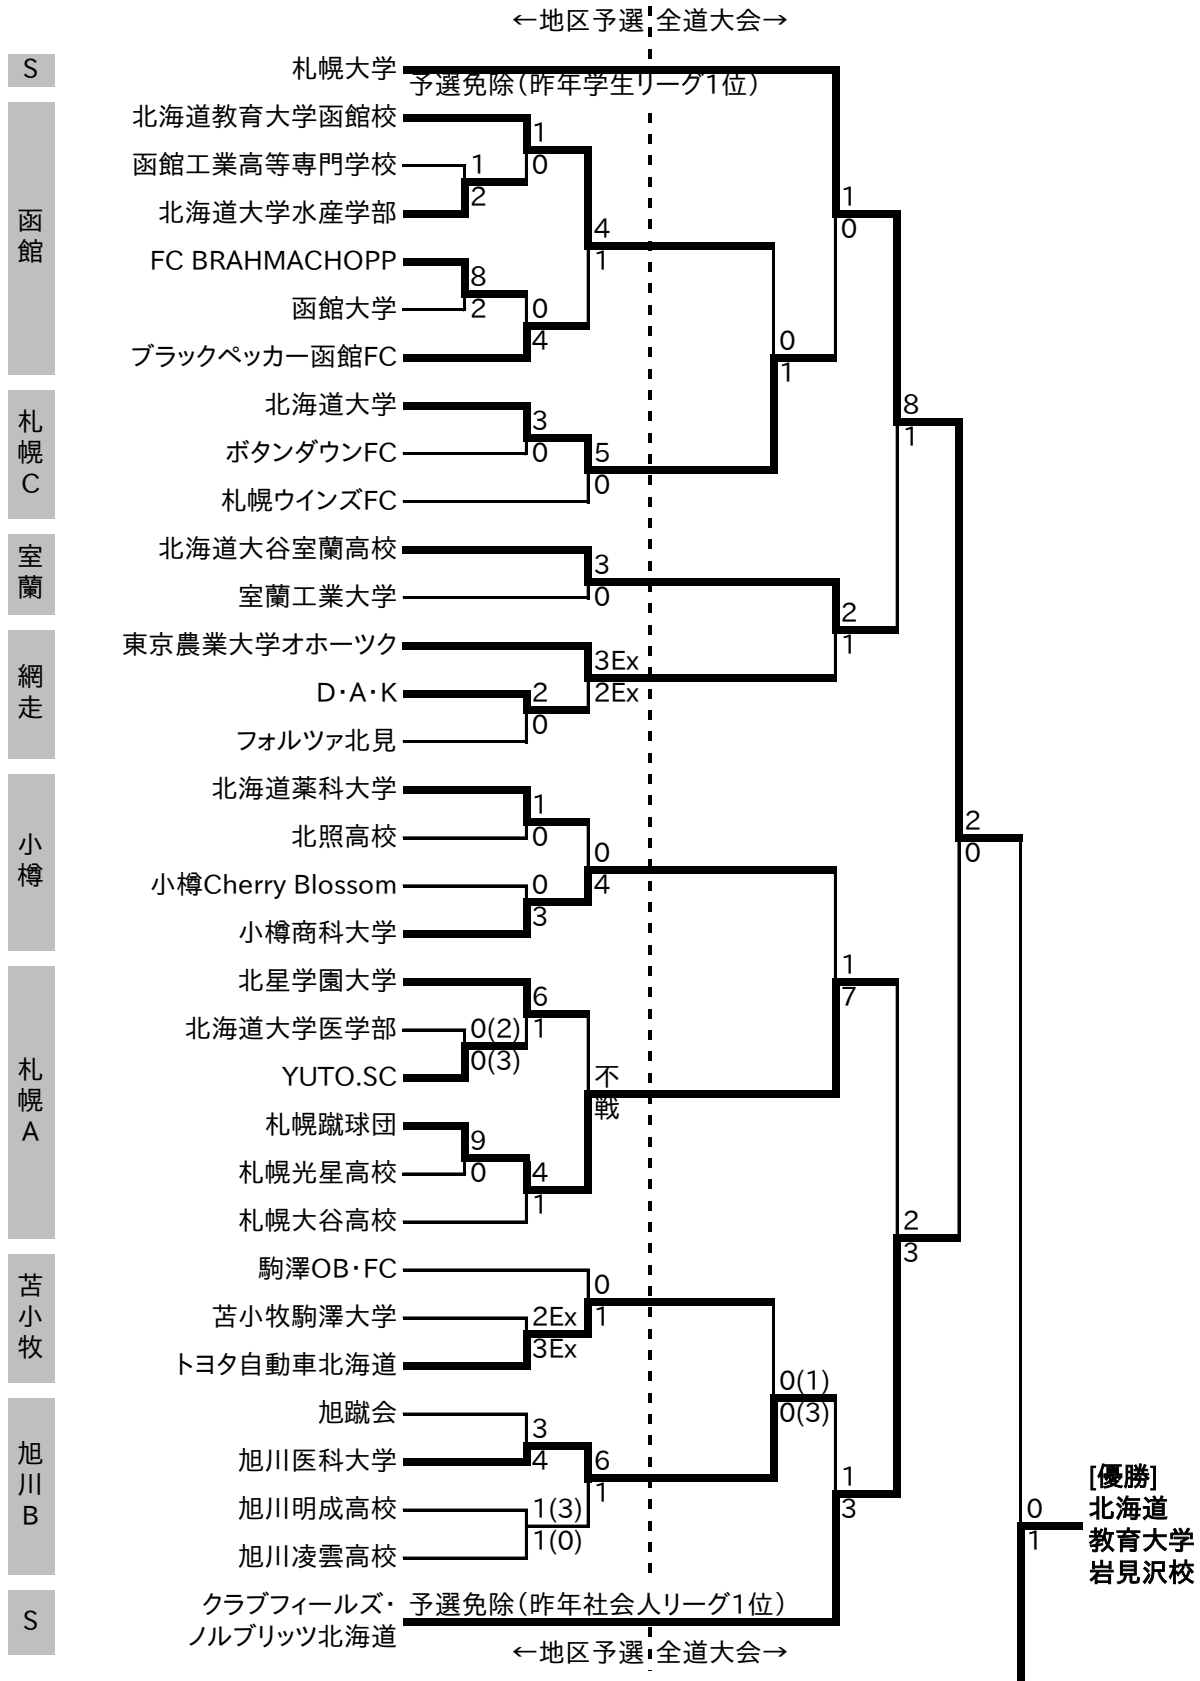

# 第31回(2013年)知事杯全道サッカー選手権大会 トーナメント表(地区予選まで含んだ全対戦掲載)

- ・全出場チーム数:57
- ・ソース:知事杯公式パンフレット
- ・札幌地区予選において繰上げ出場チームがあった組については、結果的に出場権に関わらなかった試合は表から除外(除外した試合結果:札大GP 4 - 2 北翔大学、北海道大学 2 - 1 東海大学札幌校舎)

注:予選地区名の「S」はシードを示す(予選免除&ベスト4まで対戦しないように組み合わせ)。

注:「Ex」は延長戦による決着、「A(B)」は「A得点で規定の時間終了、PK戦でB点」を示す。

制作:H.Hiro (Maraigue)

[http://twitter.com/h\\_hiro](http://twitter.com/h_hiro)